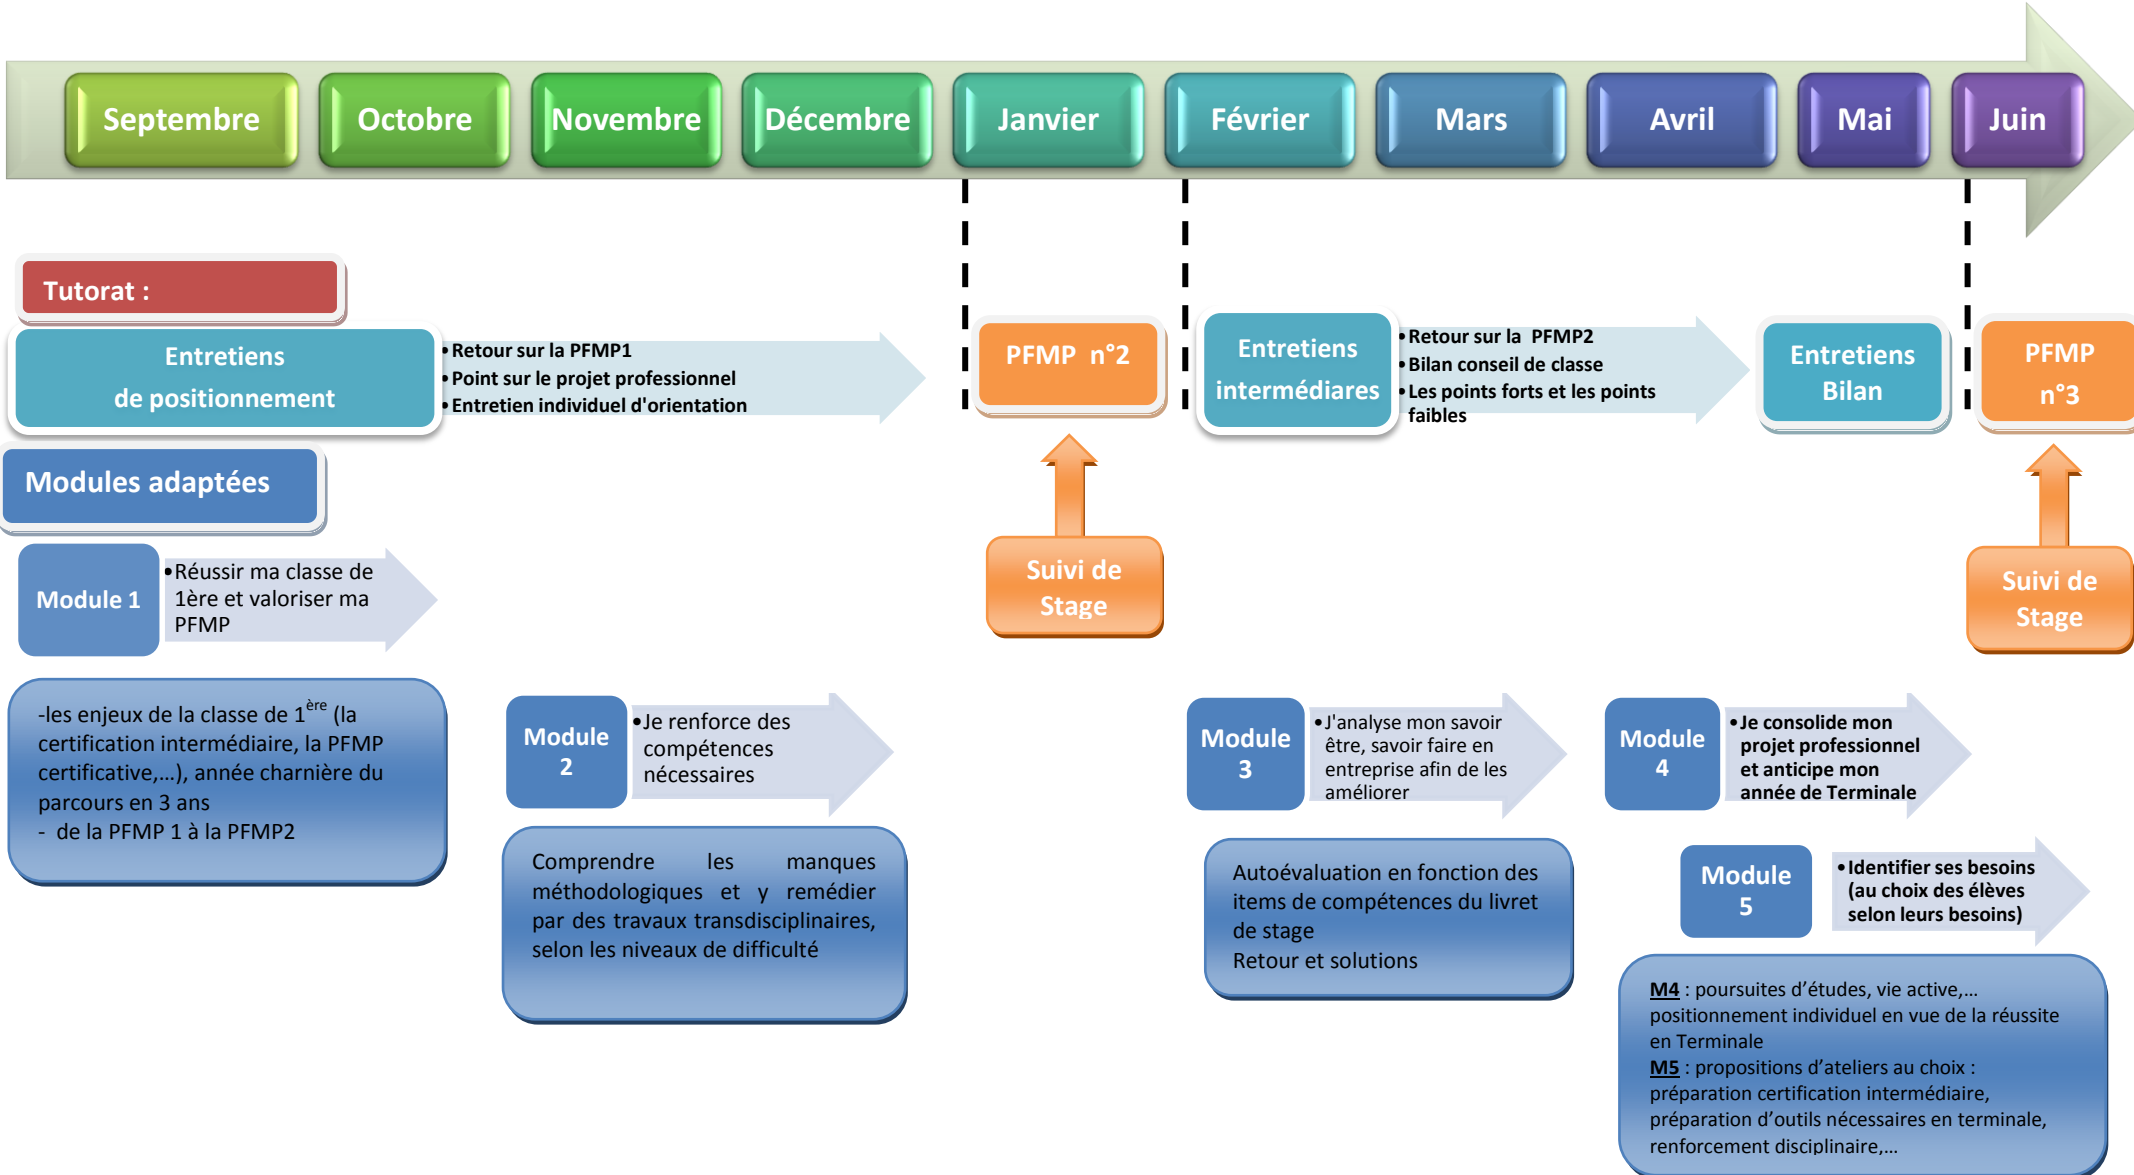

Accompagnement Personnalisé

Le dispositif 2016-2017

Accompagnement Personnalisé 2nde

2016-2017

Coordination AP 2nde : Mme LEFEBVRE
Coordination Tutorat 2nde : M. MERCKLE

Accompagnement Personnalisé 1^{ère}

2016-2017

Coordination AP 1^{ère} : Mme PLECHOT
Coordination Tutorat 1^{ère} : M. EVAIN

Accompagnement Personnalisé Terminale 2016-2017

Coordination AP Term : Mme ROBERT
Coordination tutorat : M. RAGOT