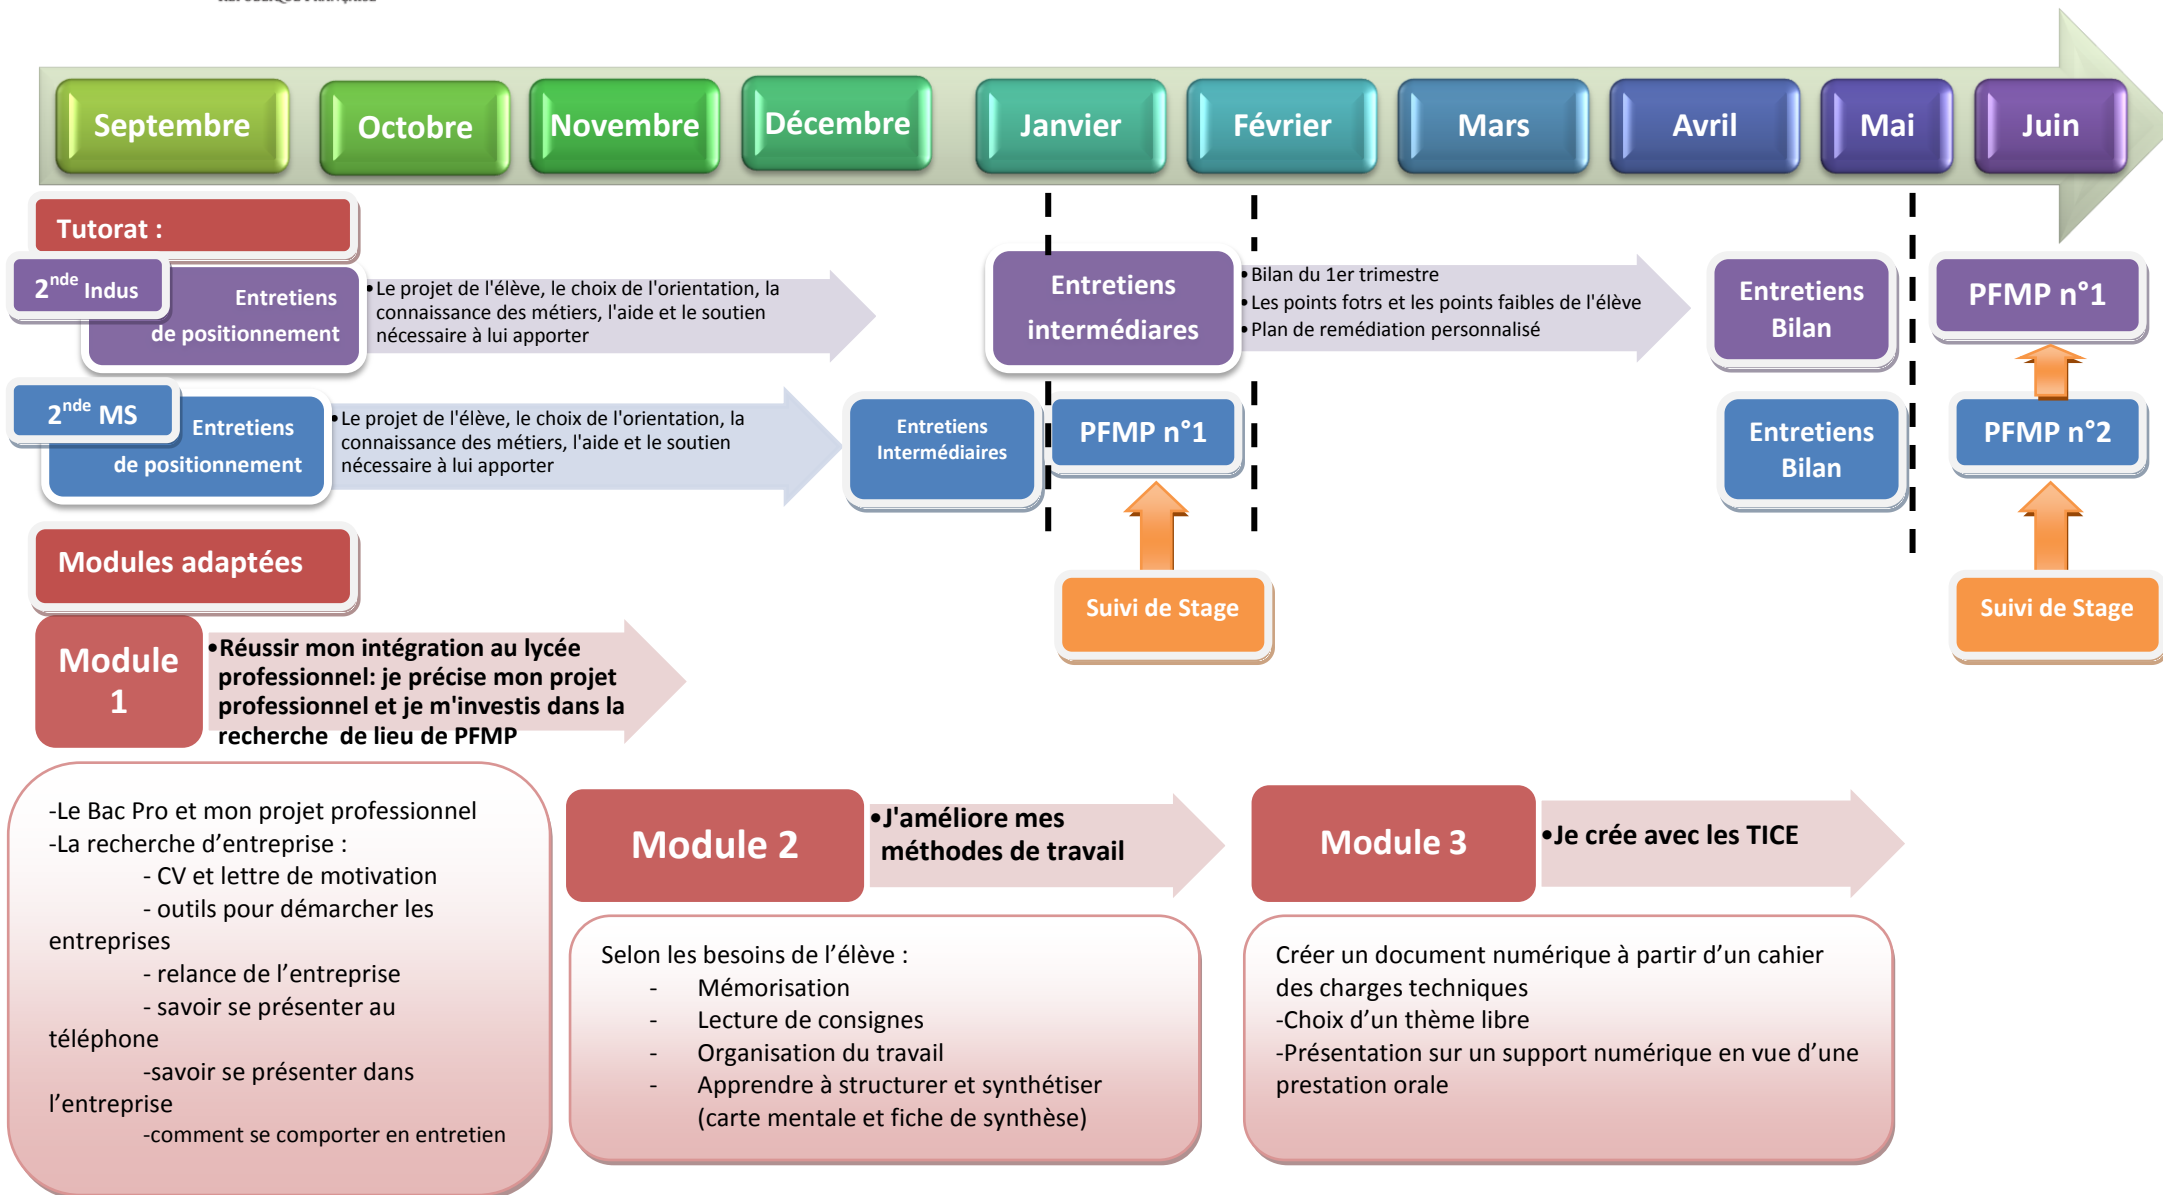

Accompagnement Personnalisé

Le dispositif 2016-2017

Accompagnement Personnalisé 2nde

2016-2017

Coordination AP 2nde : Mme LEFEBVRE
Coordination Tutorat 2nde : M. MERCKLE

Accompagnement Personnalisé 1^{ère}

2016-2017

Coordination AP 1^{ère} : Mme PLECHOT
Coordination Tutorat 1^{ère} : M. EVAIN

Accompagnement Personnalisé Terminale 2016-2017

Coordination AP Term : Mme ROBERT
Coordination tutorat : M. RAGOT